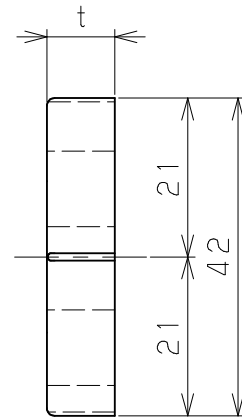

片番	訂正内容	日付	備考	押印	検印	承認
①		..				
②		..				

品名	商品コード	品番	厚み(t)	色調	取付けねじ
BAUHAUS	0402270	BH-07	6mm	6mm	3本
木製スペーサー-08用座	0402280	BH-08	9mm	9mm	3本

3	取付けねじ	3	SWCH16A	Ep-Fe/Zn 8CM2 注参照	④なべタビ'ンねじ1種規格3.5x50(カーマツ製) 品番1~2付属品	名	BAUHAUS木製スペーサー-08用座	
2	木製スペーサー-08用座9mm	1	アッシュ無垢材 アッシュ集成材	注参照	t=9	称	6mm	9mm
1	木製スペーサー-08用座6mm	1	アッシュ無垢材 アッシュ集成材	注参照	t=6	製	図	月
品番	名称	数量	材質	表面処理	備考	日	尺	1/1 2/1