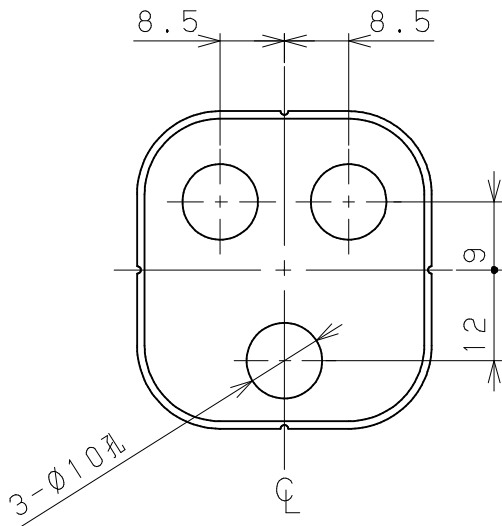

片番	訂正内容	日付	備考	押印	検印	承認
①		..				
②		..				

品名	商品コード	品番	厚み(t)	色調	取付けねじ
BAUHAUS	0402270	BH-07	6mm	6mm	3本
木製スペーサー-08用座	0402280	BH-08	9mm	9mm	3本

3	取付けねじ	3	SWCH16A	Ep-Fe/Zn 8CM2 注参照	④なべタビ'ンねじ1種規格3.5x50(カーマツ製) 品番1~2付属品	名	BAUHAUS木製スペーサー-08用座	
2	木製スペーサー-08用座9mm	1	アッシュ無垢材 アッシュ集成材	注参照	t=9	称	6mm	9mm
1	木製スペーサー-08用座6mm	1	アッシュ無垢材 アッシュ集成材	注参照	t=6	製	図	月
品番	名称	数量	材質	表面処理	備考	日	尺	1/1 2/1