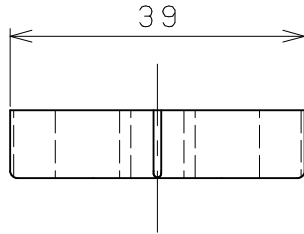

片番	訂正内容	日付	備考	押印	検印	承認
①		..				
②		..				

品名	商品コード	品番	厚み(t)	色調	取付けねじ
BAUHAUS	0402270	BH-07	6mm	6mm	3本
木製スペーサー-08用座	0402280	BH-08	9mm	9mm	3本

3	取付けねじ	3	SWCH16A	Ep-Fe/Zn 8CM2 注参照	④なべタビ'ンねじ1種規格3.5x50(カーマツ製) 品番1~2付属品	名	BAUHAUS木製スペーサー-08用座	
2	木製スペーサー-08用座9mm	1	アッシュ無垢材 アッシュ集成材	注参照	t=9	称	6mm	9mm
1	木製スペーサー-08用座6mm	1	アッシュ無垢材 アッシュ集成材	注参照	t=6	製	図	月
品番	名称	数量	材質	表面処理	備考	日	尺	1/1 2/1